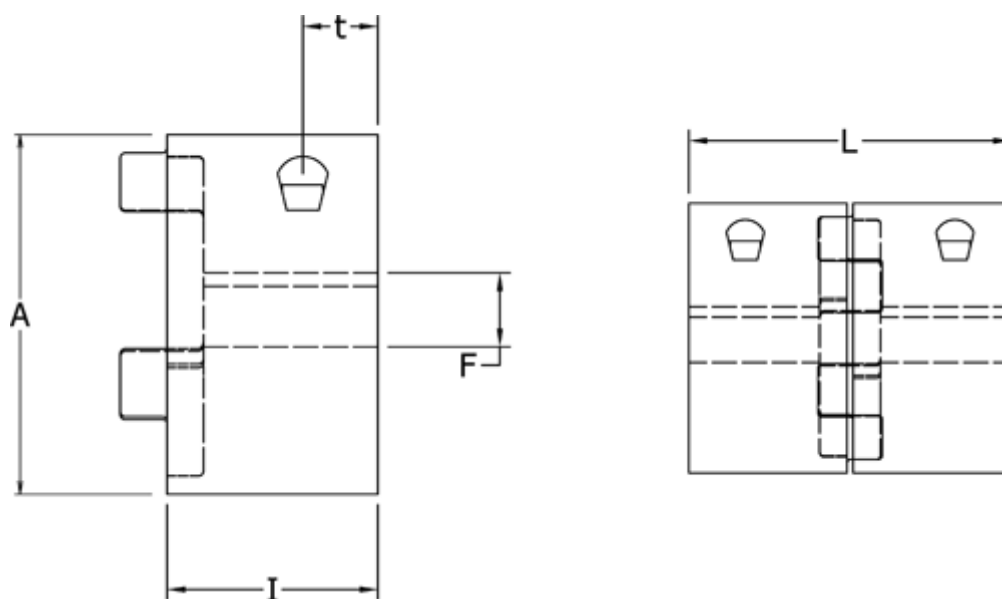

Varenummer: 3335009M006
Beskrivelse: Klemnav Klonex ES9
ALU Aluminium, Boring 6H7 mm

Mål

A = 20
F = 6
I = 10
L = 30
t = 5.0